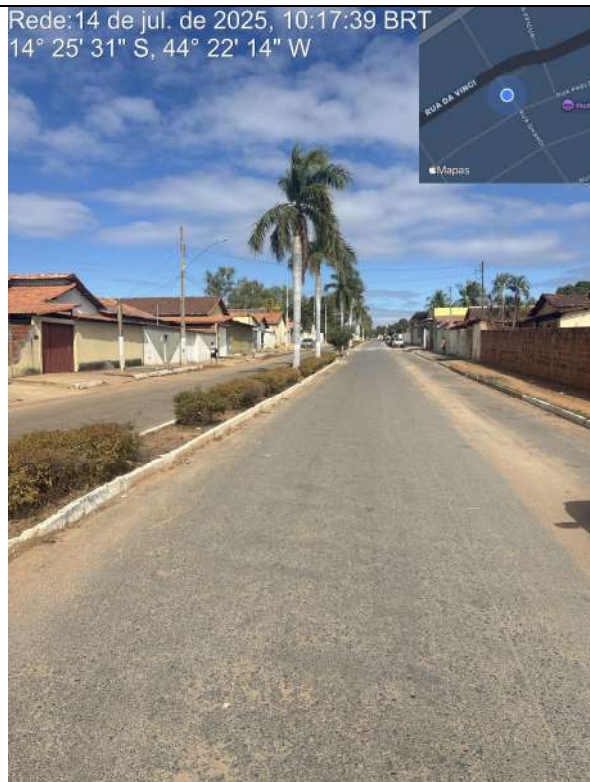

CEP: 39495-000 - Estado de Minas Gerais

RELATÓRIO FOTOGRÁFICO COLORIDO

PREFEITURA MUNICIPAL DE MONTALVÂNIA

LOCAL: BAIRRO NOVO HORIZONTE - MONTALVÂNIA - MG

OBRA: PAVIMENTAÇÃO EM PMF

DATA: 14 DE JULHO DE 2025

FOTO 03

Descrição: RUA DA VINCI

FOTO 04

Descrição: RUA DA VINCI

PREFEITURA MUNICIPAL DE MONTALVÂNIA

Avenida Confúcio, Nº 1150 – Centro – Tel: (38) 3614-1429

CEP: 39495-000 - Estado de Minas Gerais

RELATÓRIO FOTOGRÁFICO COLORIDO

PREFEITURA MUNICIPAL DE MONTALVÂNIA

LOCAL: BAIRO NOVO HORIZONTE - MONTALVÂNIA - MG

OBRA: PAVIMENTAÇÃO EM PMF

DATA: 14 DE JULHO DE 2025

FOTO 05

Descrição: RUA DA VINCI

FOTO 06

Descrição: RUA DA VINCI